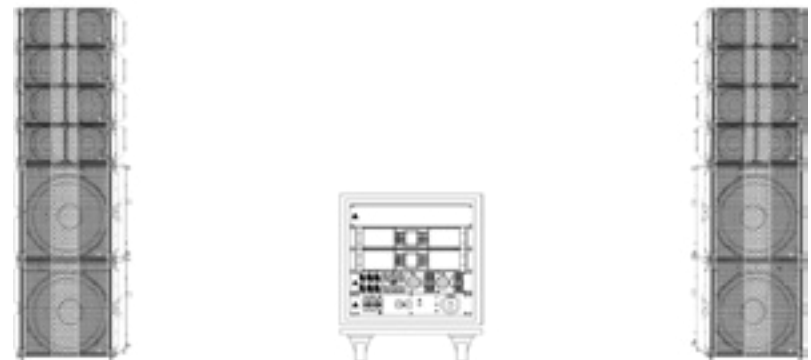

KITS - PA					
Kit 4 paires de D&B C4	8	D&B C4 Top 200W / 800W (35° / 35°)	1 000,00 €		
	8	D&B C4 Sub 18" 200W / 800W			
	4	D&B B2 2 x 18" 600W / 2400W			
	2	Rack de 2 D&B P1200A Ampli avec Carte pour D&B C4 2 x 600W 8 Ohm			
	2	D&B D12 Ampli numérique 2 x 750W 8 Ohm			
	1	Set de cales et sangles			
1	Set de Speakon et EP5				
Kit S7P Set	2	Adamson S7P Point Source 2 x 7,5" 500W / 2000W (70° / 40°)	280,00 €		
	2	Adamson S118 18" 500W / 2000W			
	1	Lab Gruppen PLM 20K44 Ampli numérique 4 x 2300W 8 Ohm Dante			
	2	K&M 21450 Pied HP			
	1	Kit Speakon			
Kit S7 Compact Set	8	Adamson S7 Line array 2 x 7,5" 500W / 2000W (100° / 12,5°)	850,00 €		
	4	Adamson S118 18" 500W / 2000W			
	1	Rack de 2 Lab Gruppen PLM 20K44 Ampli numérique 4 x 2300W 8 Ohm + Switch Dante			
	1	Kit Speakon et UTP			
	Kit S7 Performance Set	16		Adamson S7 Line array 2 x 7,5" 500W / 2000W (100° / 12,5°)	1 600,00 €
1		Adamson S7 Frame et accessoires			
8		Adamson S118 18" 500W / 2000W			
1		Rack de 2 Lab Gruppen PLM 20K44 Ampli numérique 4 x 2300W 8 Ohm + Switch Dante			
1		Lab Gruppen PLM 20K44 Ampli numérique 4 x 2300W 8 Ohm Dante			
1		Kit Speakon et UTP			

S7 Compact Set | 8x S7, 4x S118, 1x E-Rack 8 Channel